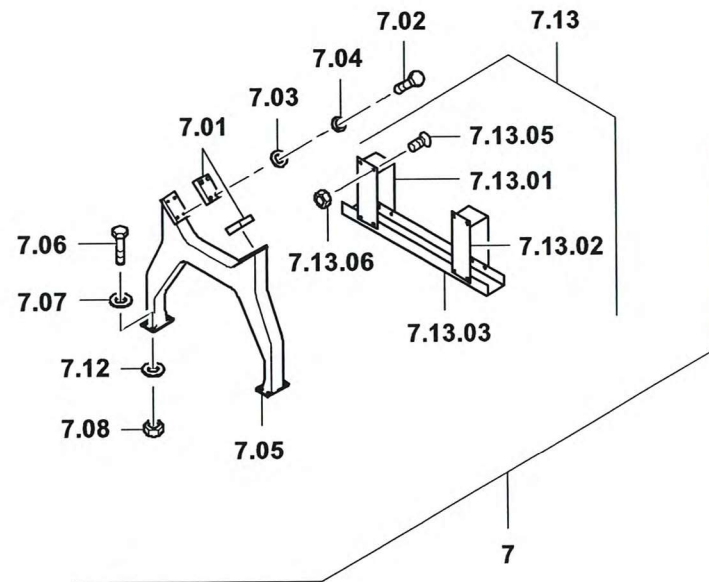

3128593-D-BL01-1207-5095

GROVE	BAUEINHEITENUEBERSICHT UNTERWAGEN ASSEMBLY GROUPS-CONTENTS CARRIER	ERSATZTEILLISTE LIST OF SPARE PARTS		GMK 5095
		12.07	3128593-ETL D	

GROVEBAUEINHEITENUEBERSICHT UNTERWAGEN
ASSEMBLY GROUPS-CONTENTS CARRIERBILDТАFЕL
PICTORIAL DISPLAY**GMK 5095**

12.07

3128593-ETL D

2/3

GROVE

BAUEINHEITENUEBERSICHT UNTERWAGEN
 ASSEMBLY GROUPS-CONTENTS CARRIER

BILDТАFЕL
 PICTORIAL DISPLAY

GMK 5095

12.07

3128593-ETL D

3/3

3128593-D-BL03-1207-5095